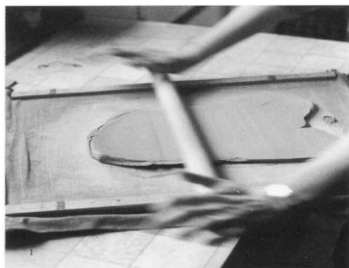

WORKSHOP WERKEN MET PLATEN KLEI KLEUR EN RELIEF

**DOOR
NETTY JANSSENS**

**GILDE-KERAMIEK B.V.
OUDEWEG 153
2031 CC HAARLEM**

**TEL: 023-5424416
FAX: 023-5428081**

**RABOBANK: 32 44 27 689
BTW: NL-805456624.001
K.V.K. HAARLEM 34096651**

Netty Janssens: Werken met platen klei, kleur en relief

Doel van de workshop is:

Een inleiding geven over:

- -Het maken van platen klei
- -Bewerking met kleur en relief
- -Verwerken van de kleiplaten
- -Het drogen en stoken van een werkstuk uit plaat
- -Het event. glazuren van een werkstuk uit plaat

Een diaserie over het onderwerp.

Het zelf verwerken van platen klei.

Hierbij wordt vooral aandacht gegeven aan de diverse manieren van monteren van de kleiplaten. Waar moet je op letten en wat zijn de technische moeilijkheden. Tijdens het maakproces zal al aandacht gegeven worden aan de vaak voorkomende problemen bij het droog- en bakproces.

Individuele begeleiding.

Daar deze workshop een echte “doe-workshop” is, zal ieder op zijn/haar niveau individueel begeleid worden. Het is de bedoeling al verwerkbare platen klei van thuis mee te brengen en een ontwerp van een te maken werkstuk. Tijdens het werkproces komen alle moeilijkheden aan bod voor een passende oplossing.